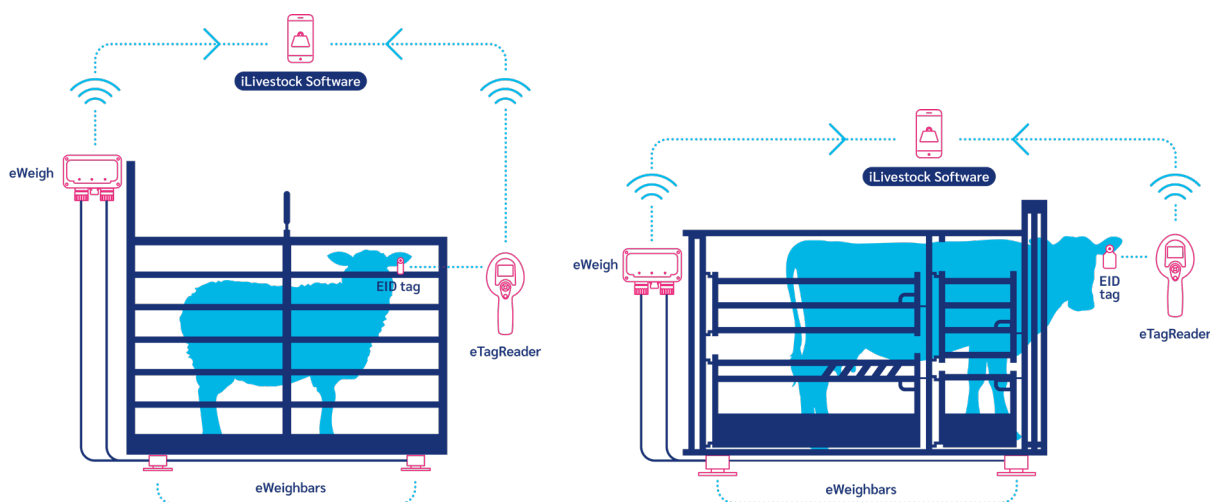

Indicadores de peso, barras de pesaje y software de gestión diseñados para acompañar la adopción de nuevas tecnologías en la ganadería argentina, incluyendo la identificación electrónica.

Presencia internacional, experiencia en el campo

Productores y veterinarios en más de 10 países ya trabajan con iLivestock.

Creemos junto a socios locales y distribuidores de confianza, para que estas herramientas lleguen al campo de forma simple, rápida y a un costo accesible.

Cómo funciona

Identificá, pesá y gestioná tu rodeo

iLivestock reúne equipos de pesaje, identificación animal y software conectado para simplificar la gestión ganadera en el día a día.

Encuétranos
en las tiendas de
aplicaciones

*“Creado para
productores de ganado
vacuno y ovino,
iLivestock pone la
gestión de granjas a su
alcance.”*

Software iLivestock

Úselo en su smartphone, tableta o PC/Mac en cualquier momento y lugar. Rastree fácilmente a sus animales, ahorre tiempo y aumente sus ganancias. Con iLivestock, tomará decisiones más inteligentes año tras año, respaldadas por datos reales.