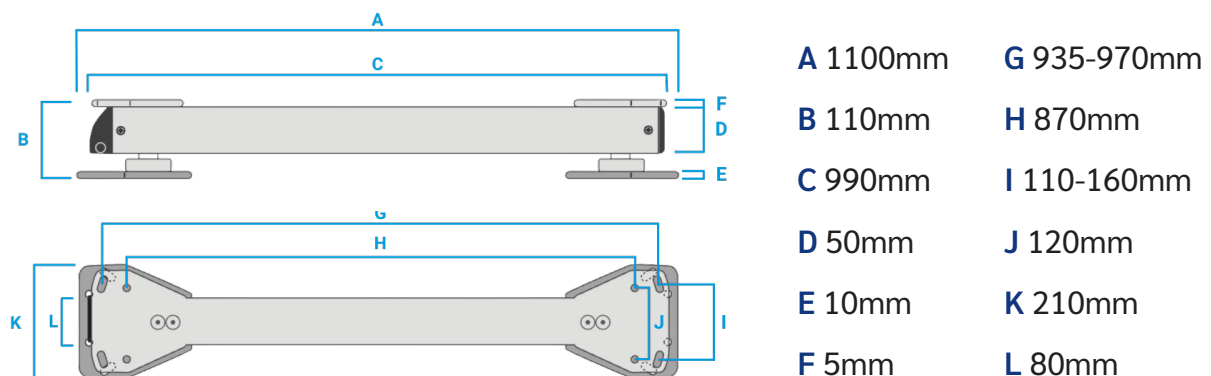

Características técnicas

- Incluye cables de PUR/PVC de 5 m con resorte de acero inoxidable.
- Tipo de celda de carga: 2 celdas de acero inoxidable.
- Instrucciones de uso: Plataforma para ganado, estándar o compactador de ganado HD.
- Garantía: 2 años.

Información del producto

Recubrimiento	Acabado galvanizado - IP66
Longitud	1100mm / 43"
Capacidad	5000kg / 11000lb
Resolución	0.5kg / 1.0lb
Puntos de fijación de la plataforma	Rango entre 870 - 965mm
Ancho de la barra	80mm / 3"
Altura	9110mm / 4"
Peso	140kg
Precisión	± 1%F.s. or 2d
Temperatura de funcionamiento	-20°C to +40°C
Entrega	Cada barra se suministra con ocho pernos M10 y cuatro M10 para montar la plataforma o la caja.

Dimensiones