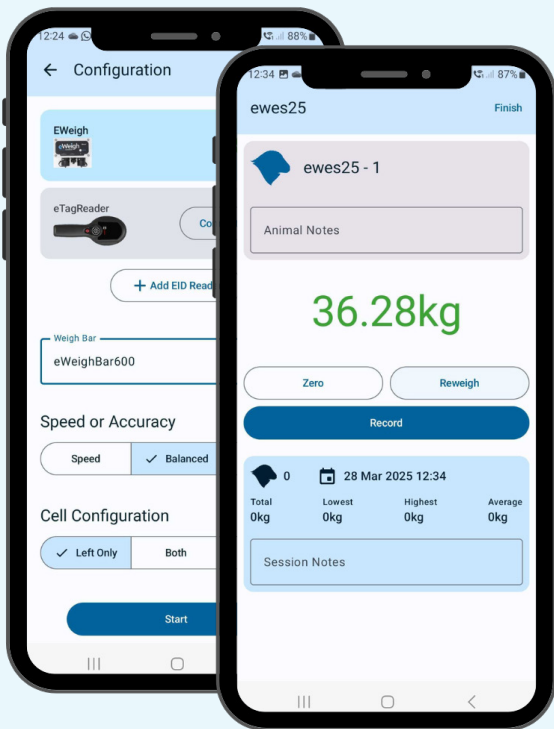

*“Creado para
productores de ganado
vacuno y ovino,
iLivestock pone la
gestión de granjas a su
alcance.”*

Software iLivestock

Úselo en su smartphone, tableta o PC/Mac en cualquier momento y lugar. Rastree fácilmente a sus animales, ahorre tiempo y aumente sus ganancias. Con iLivestock, tomará decisiones más inteligentes año tras año, respaldadas por datos reales.

El software funciona tanto online como offline, genera informes instantáneos de toda la granja y mantiene a todo su equipo sincronizado en tiempo real. Con funciones de primera clase para la cría y el seguimiento del peso, además de soporte integrado, administrar su granja nunca ha sido tan fácil.

Encuétranos en las
tiendas de aplicaciones

“La única aplicación gratuita que registra números EID únicos con pesos.”

Software de pesaje electrónico iLivestock

Una aplicación gratuita para conectar el smartphone del ganadero (compatible con Android e iOS) a nuestro innovador indicador de peso eWeigh. Ningún otro proveedor de software agrícola ofrece este servicio gratuito.

Sin necesidad de registro y con una interfaz de usuario sencilla, está diseñada para facilitar la gestión del ganado. weighing as effortless as possible. Download now and take control of your livestock management.