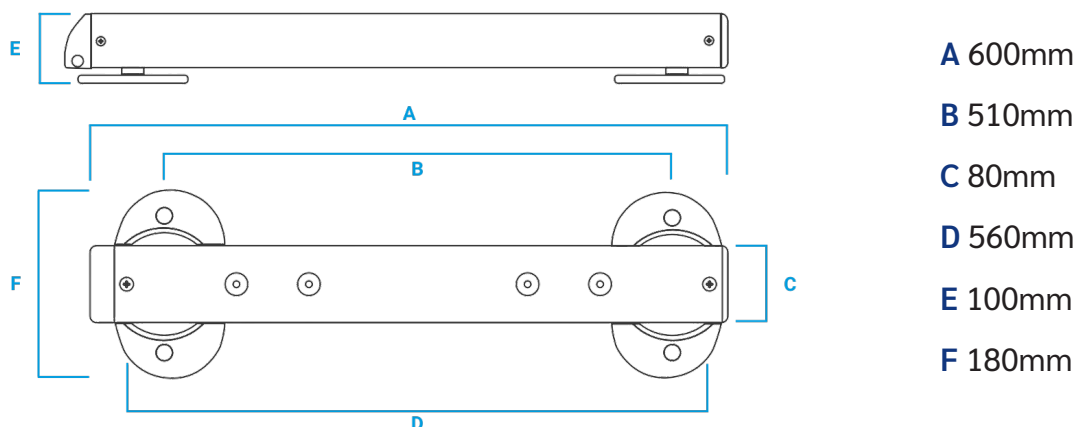

Características técnicas

- Incluye cables de PUR/PVC de 5 m con resorte de acero inoxidable.
- Tipo de célula de carga: Viga de doble cizallamiento de aluminio de grado aeronáutico.
- Operaciones: Plataforma de aluminio, jaula de pesaje para ovejas/terneros.
- Garantía: 2 años.

Información del producto

Recubrimiento	Acabado galvanizado - IP66
Longitud	600mm / 24"
Capacidad	2000kg / 4400lb
Resolución	0.2kg / 0.5lb
Puntos de fijación de la plataforma	560mm
Ancho de la barra	75mm / 3"
Altura	90mm / 3.5"
Peso	16kg
Precisión	± 1%F.s. or 2d
Temperatura de funcionamiento	-20°C to +40°C
Entrega	Cada barra se suministra con ocho pernos M10 y cuatro M10 para montar la plataforma o la caja.

Dimensiones