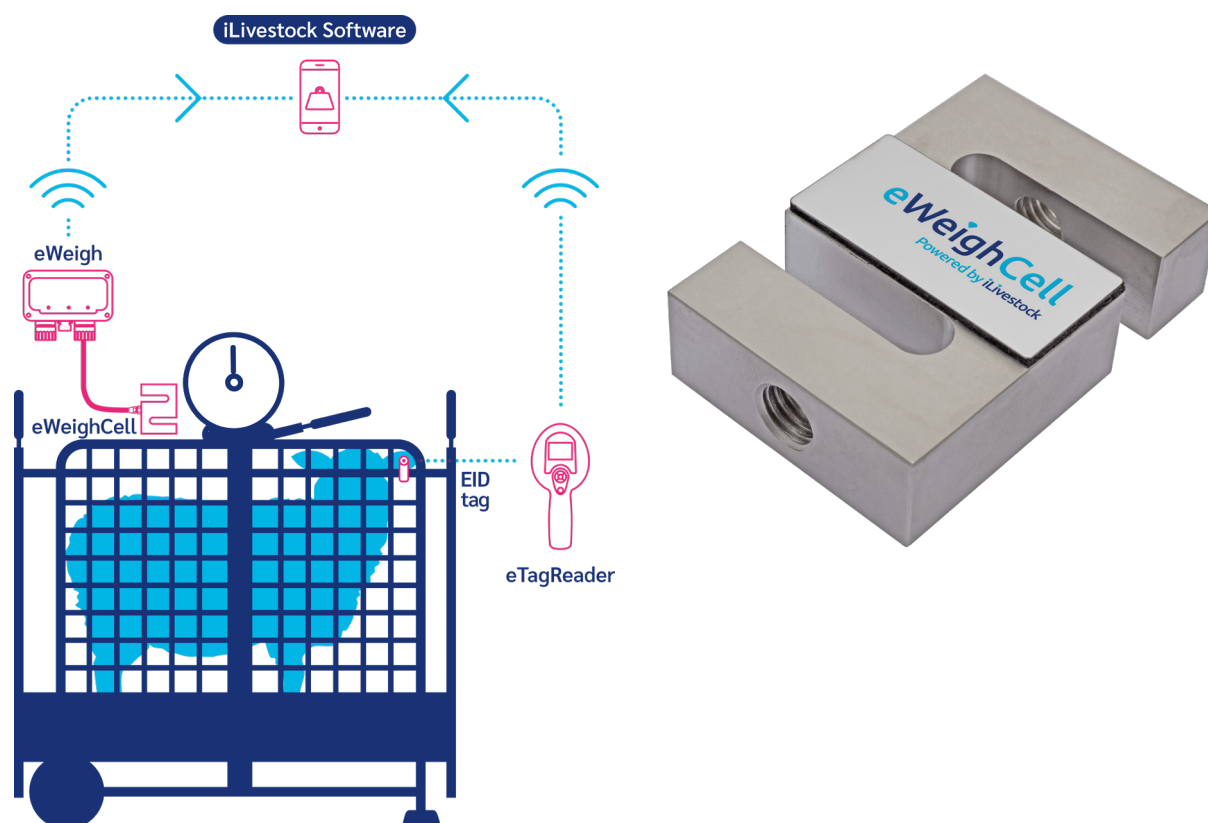

Información del producto

Capacidad	300kg / 660lbs
Salida nominal	2.0000 ± 0.004 mV/V
Repetibilidad	±0.02% F.S
Saldo Cero	±1% F.S.
Material	Acero aleado
Temperatura de funcionamiento	-30°C to 70°C
Clase de protección	Clasificación IP67 a prueba de agua y polvo
Sobrecarga segura	150% F.S
Sobrecarga máxima	200% F.S
Longitud del cable	3 metros
Resistencia de entrada	385 ±10 Ω
Resistencia de salida	350 ±5 Ω